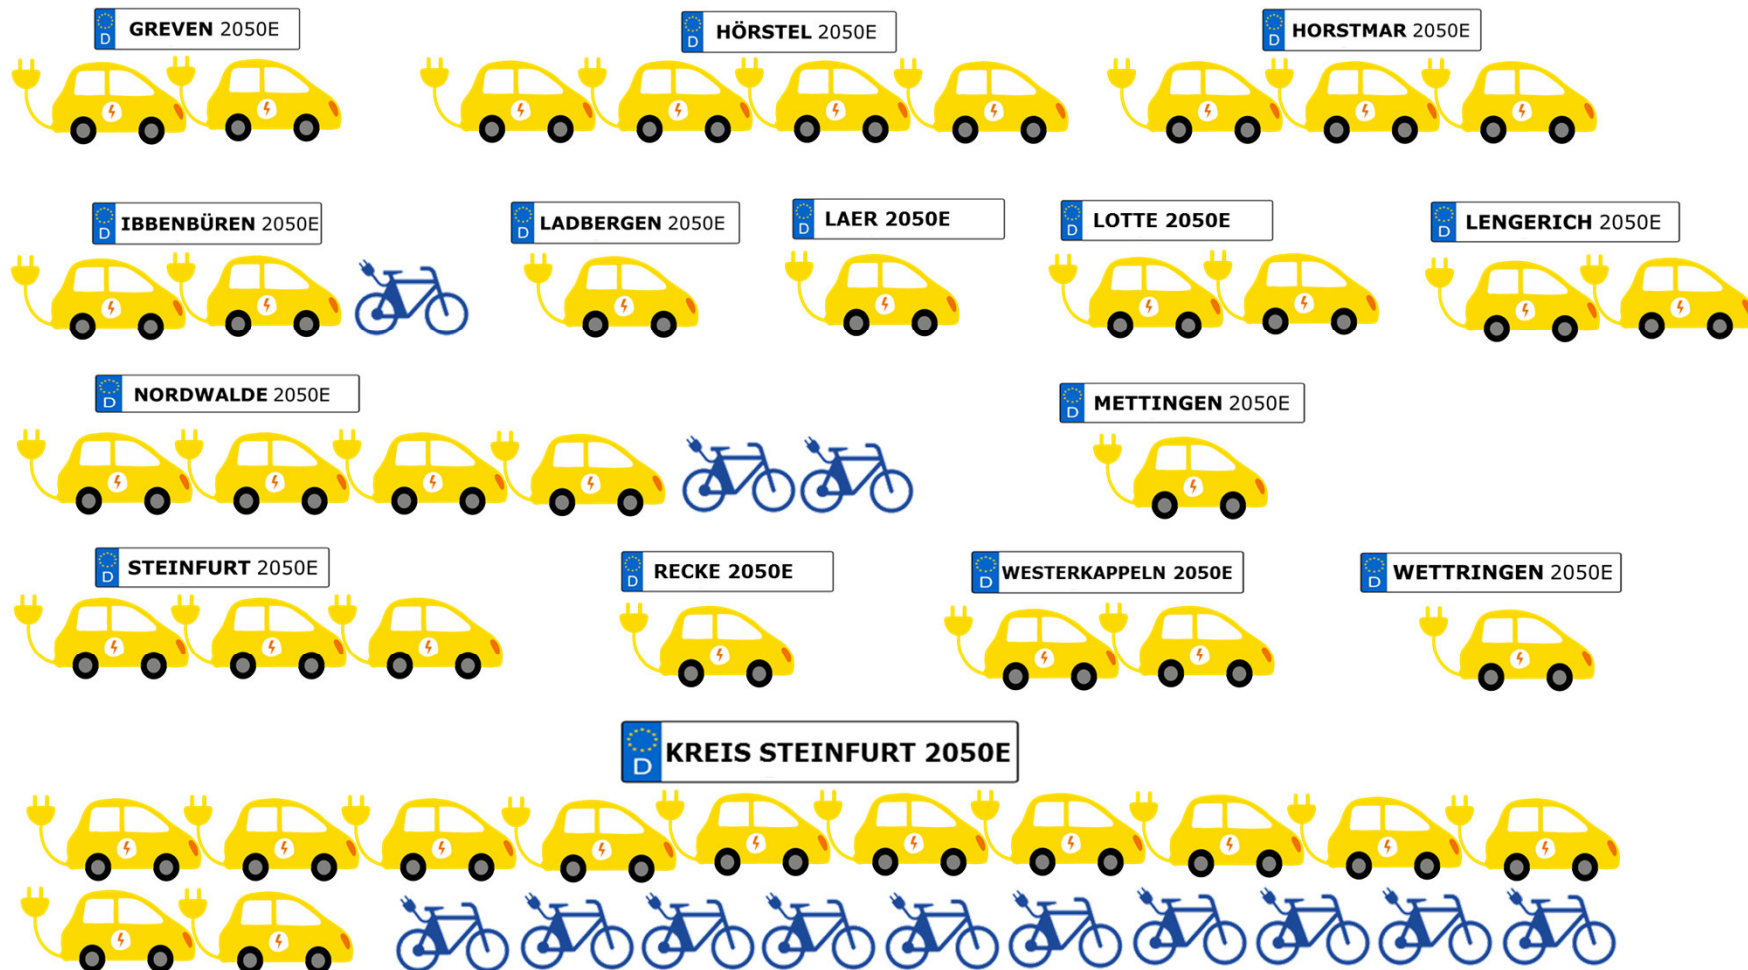

Ministerium für Wirtschaft, Innovation,
Digitalisierung und Energie
des Landes Nordrhein-Westfalen

Umsetzung von

43 investiven

Klimaschutz- maßnahmen!

gefördert von:

15 kommunale Fuhrparks mit 41 E-PKW & 13 E-Bikes